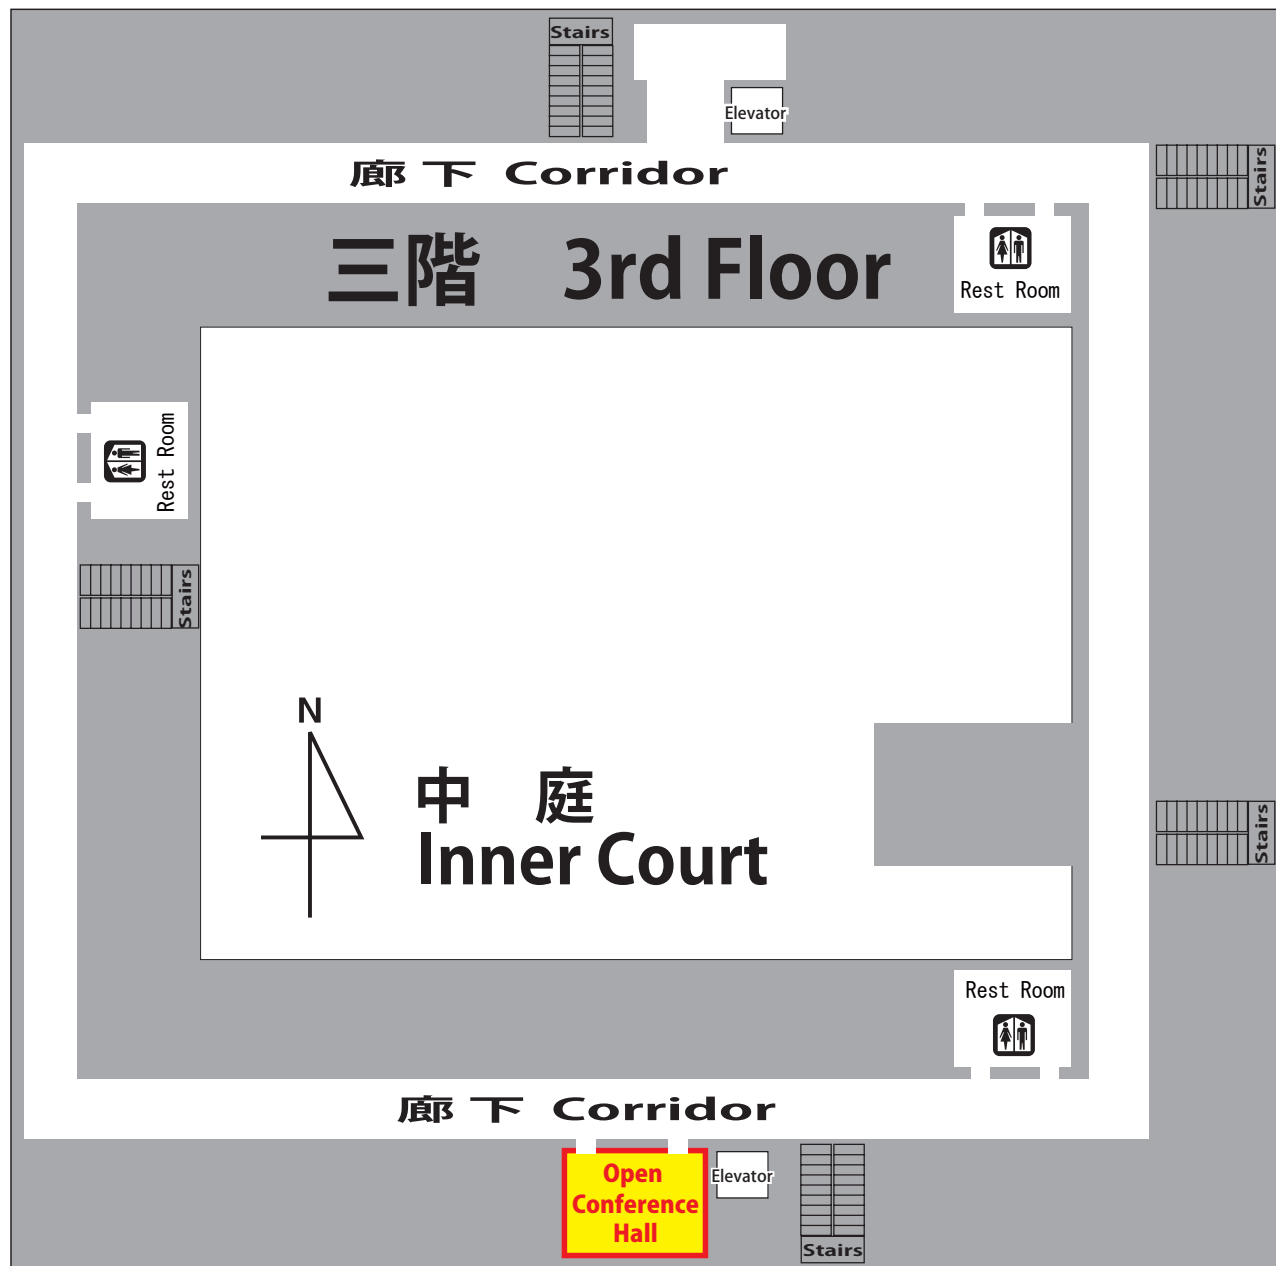

↙ 百万遍  
Hyakumanben

比叡山 ↗  
Mt.Hiei

大文字 ↘  
Daimonji

## 総合研究2号館 3階配置図

**Venue:**  
**Open Conferene Hall,**  
3rd Floor,  
Research Bldg. No.2,  
Main Campus,  
Kyoto University

Center for Islamic Area Studies  
at Kyoto University (KIAS)

公開講演会会場  
オープンカンファレンス